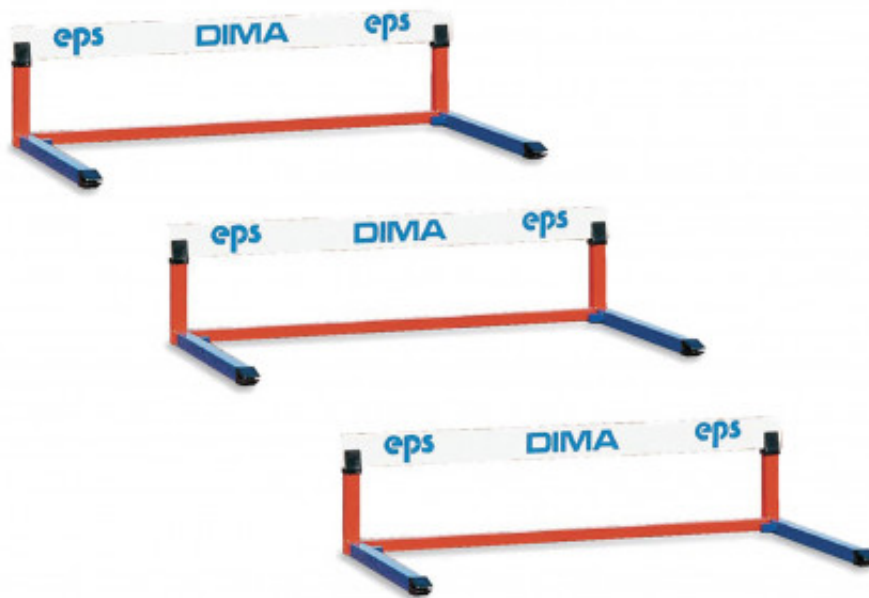

**Article : Mini Haies EPS de 28 à 45cm**

**Référence : AT0025**

Embouts de protection caoutchouc à chaque extrémité. Confort : Le réglage des hauteurs est automatique par bille pression imperdable et invisible.

Existe en lot de 3 et 6 haies.

**Description**