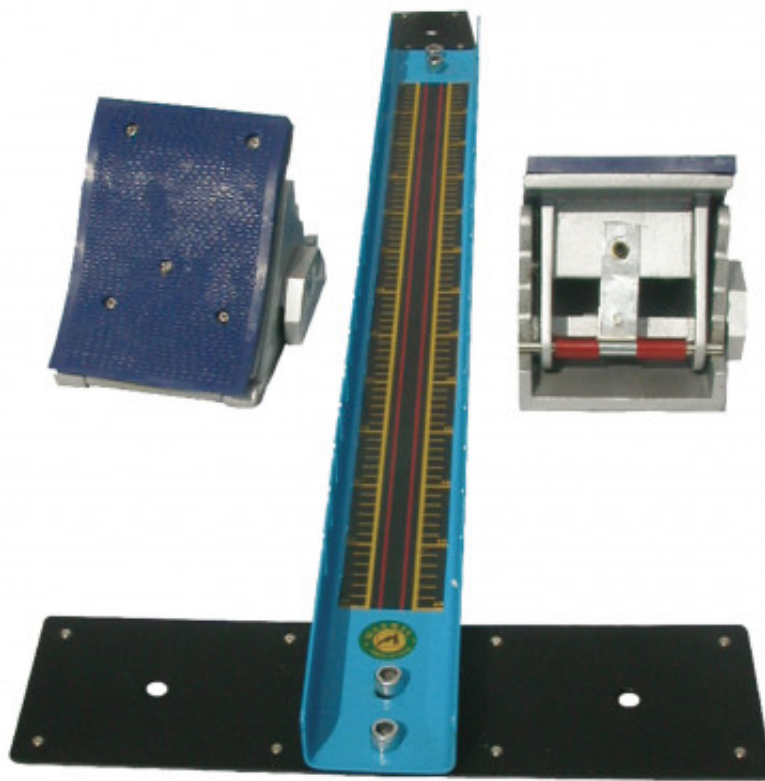

Article : Starting Block Action

Référence : AT0031

Socle Acier 75mm. Pédale en aluminium. 4 angles de réglages différents. Longueur : 30cm. 3 pointes acier pour assurer sa stabilité.

Description