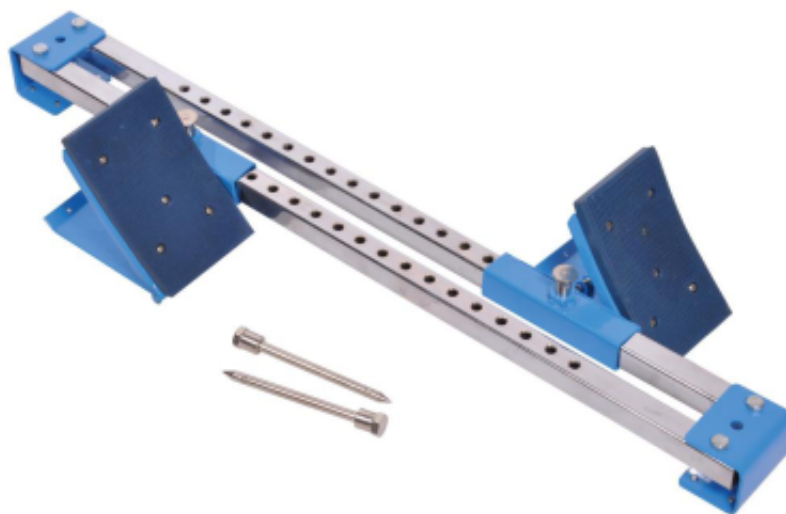

Article : Starting Block AS

Référence : AT0029

Préparez-vous à décoller avec notre bloc de départ AS !

Conçu pour **droitiers et gauchers**, écartement ajustable, revêtement anti-dérapant. **20 positions précises, crémaillère solide en acier.**

Livré avec fixations au sol pour une stabilité optimale. Longueur de 81cm pour la meilleure des performances.

Description