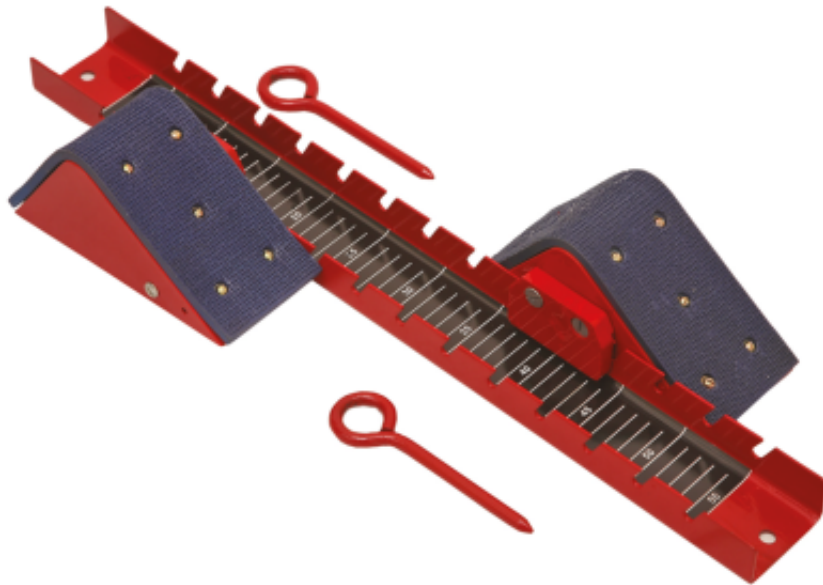

Article : Starting Block Scolaire

Référence : AT0028

S'adapte aux droitiers et gauchers. Écartement réglable. Revêtement anti-dérapant. 14 positions avec écartement de 3cm. Crémaillère en acier de 7cm de largeur. Fourni avec pointes de fixation au sol. Longueur 67cm.

Description